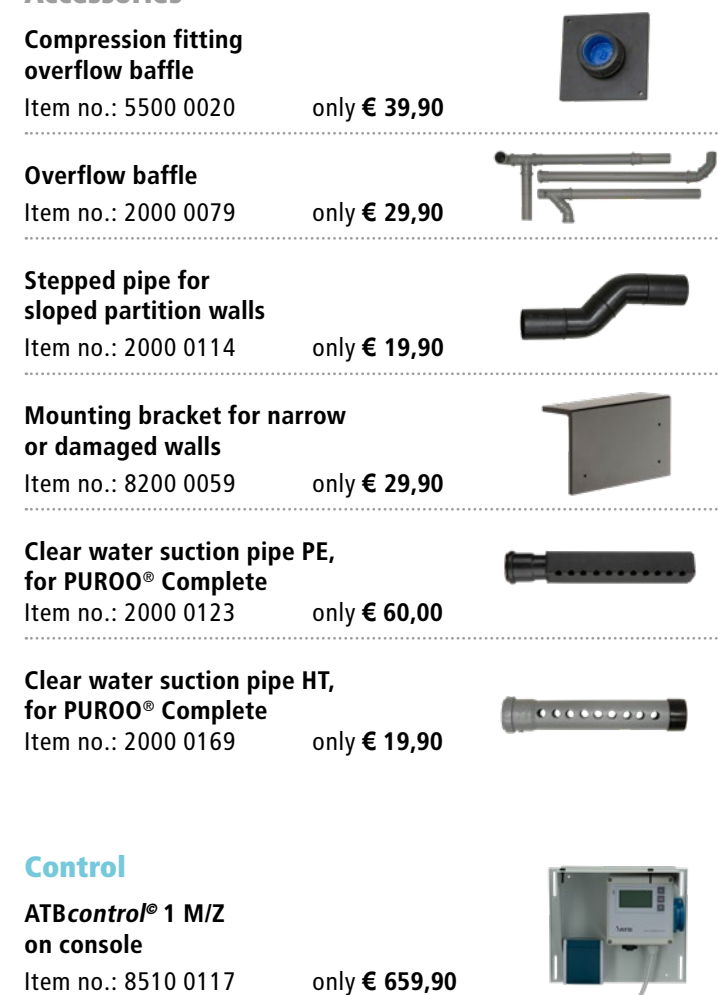

**JDK-S-80**  
Item no.: 6850 0254 only € 279,90

**JDK-S-100**  
Item no.: 6850 0255 only € 384,90

**JDK-S-120**  
Item no.: 6850 0256 only € 429,90

**JDK-S-150**  
Item no.: 6850 0259 only € 599,90

**JDK-S-200**  
Item no.: 6850 0260 only € 699,90

**Accessories**

**Compression fitting overflow baffle**  
Item no.: 5500 0020 only € 39,90

**Overflow baffle**  
Item no.: 2000 0079 only € 29,90

**Stepped pipe for sloped partition walls**  
Item no.: 2000 0114 only € 19,90

**Mounting bracket for narrow or damaged walls**  
Item no.: 8200 0059 only € 29,90

**Clear water suction pipe PE, for PURROO® Complete**  
Item no.: 2000 0123 only € 60,00

**Clear water suction pipe HT, for PURROO® Complete**  
Item no.: 2000 0169 only € 19,90

**Control**

**ATBcontrol® 1 M/Z on console**  
Item no.: 8510 0117 only € 659,90

**Aeration elements**

**Fabric hose Ø 16 mm, 18 m**  
Item no.: 7810 0033 only € 29,90

**Fabric hose Ø 25 mm, 12,5 m**  
Item no.: 7810 0074 only € 129,90