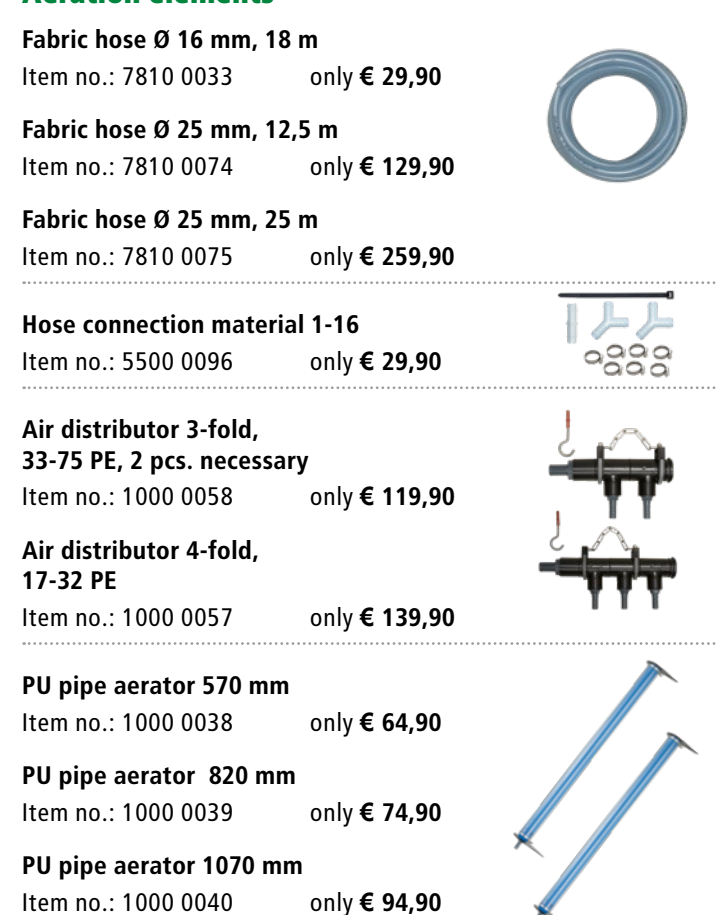

**Control**

**ATBcontrol® 1 M/Z on console**  
Item no.: 8510 0117 only € 659,90

**Aeration elements**

**Fabric hose Ø 16 mm, 18 m**  
Item no.: 7810 0033 only € 29,90

**Fabric hose Ø 25 mm, 12,5 m**  
Item no.: 7810 0074 only € 129,90

**Fabric hose Ø 25 mm, 25 m**  
Item no.: 7810 0075 only € 259,90

**Hose connection material 1-16**  
Item no.: 5500 0096 only € 29,90

**Air distributor 3-fold, 33-75 PE, 2 pcs. necessary**  
Item no.: 1000 0058 only € 119,90

**Air distributor 4-fold, 17-32 PE**  
Item no.: 1000 0057 only € 139,90

**PU pipe aerator 570 mm**  
Item no.: 1000 0038 only € 64,90

**PU pipe aerator 820 mm**  
Item no.: 1000 0039 only € 74,90

**PU pipe aerator 1070 mm**  
Item no.: 1000 0040 only € 94,90